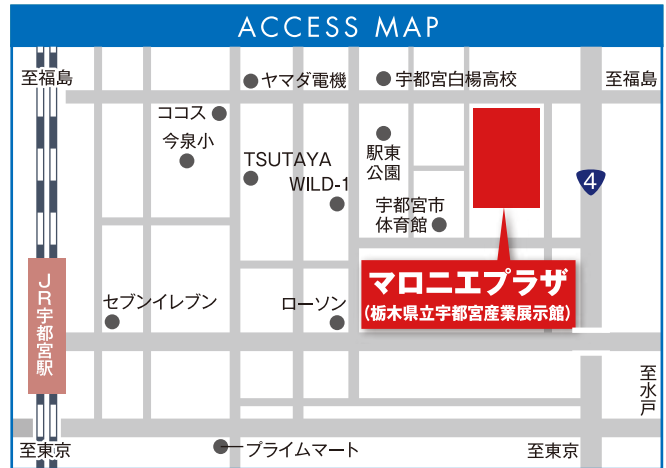

会場 マロニエプラザ 大展示場 栃木県立宇都宮産業展示館 **500円**

T321-0954 栃木県宇都宮市元今泉6-1-37 TEL.028-664-2266 FAX.028-664-2129

- 東京駅～JR宇都宮駅まで新幹線で約50分
 - JR宇都宮駅西口 関東バス9番乗り場から「柳田車庫行き」～「白楊高校」約10分
 - JR宇都宮駅東口からタクシーで約10分
- ※タクシーをご利用の際は宇都宮駅東口からの乗車が便利です。